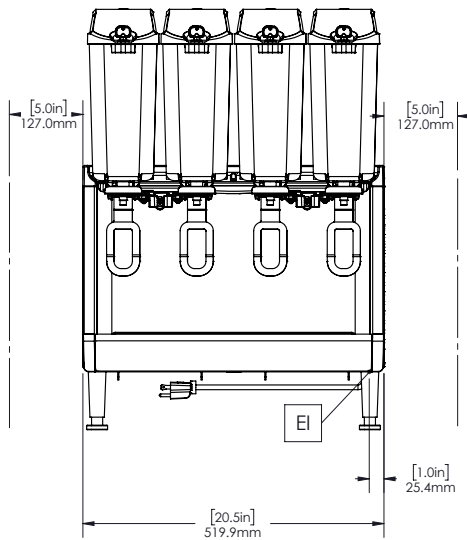

Konstrukce

- Teplotní rozsah od 1,7 do 5°C.
- Uzamykatelné víko pro větší bezpečnost proti neoprávněné manipulaci.
- Pre-mix dávkovač s nerezovou základnou a čírymi plastovými nádobami.
- Méně odnímatelných dílů pro zjednodušení čištění a snížení potřeby údržby.
- Přívody vzduchu zespodu s výstupem vzduchu dozadu.
- Chladivo v chladicím okruhu: R290.

SCHVÁLENO: _____

Vířiče chlazených nápojů Vířič chlazených nápojů 4x9 L, s míchadlem a uzamykatelným víkem

Zepředu

Boční

Shora

Elektro

Napětí:

CCCRKZ (ECS4E22)

220-240 V/1N ph/50/60 Hz

Příkon max:

0.6 kW

Hlavní informace

Vnější rozměry, Šířka	521 mm
Vnější rozměry, Hloubka	451 mm
Vnější rozměry, Výška	729 mm
Netto váha:	32 kg
Přepravní váha:	36 kg
Přepravní výška:	650 mm
Přepravní šířka:	500 mm
Přepravní hloubka:	650 mm